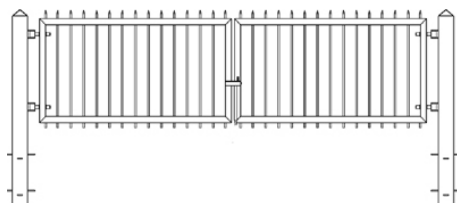

SCANDINAVIAN STEELHOUSE

Lågerne er designet, så de passer til det danske landskab og den danske byggestil - enkelt, stilrent og uden dikkedarer.

Priseksempler:

■ Låge med bue
(som på forside)

- Bredde: 4 m
- Sidehøjde: 1,20 m
- Centerhøjde: 1,80 m
- Leveret med spidser øverst
- Monteret på eksisterende murpiller
- Pris: Kr. 27.350 incl. moms

Tillæg for automatik/fjernbetjening:
På forespørgsel

■ Låge
(som ovenfor)

- Bredde: 4 m
- Højde: 1,20 m
- Leveret med spidser øverst
- Pris: Kr. 22.340 incl. moms
- Tillægspris for to stk. søjler, der passer til lågerne:
- Kr. 12.350,- incl. moms