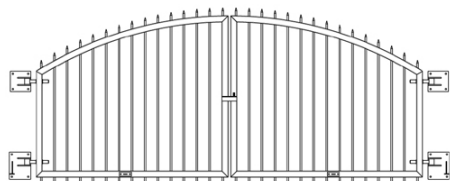

SCANDINAVIAN STEELHOUSE

Lågerne er designet, så de passer til det danske landskab og den danske byggestil - enkelt, stilrent og uden dikkedarer.

Priseksempler:

■ Låge med bue
(som på forside)

- Bredde: 4 m
- Sidehøjde: 1,20 m
- Centerhøjde: 1,80 m
- Leveret med spidser øverst
- Monteret på eksisterende murpiller
- Pris: Kr. 27.350 incl. moms