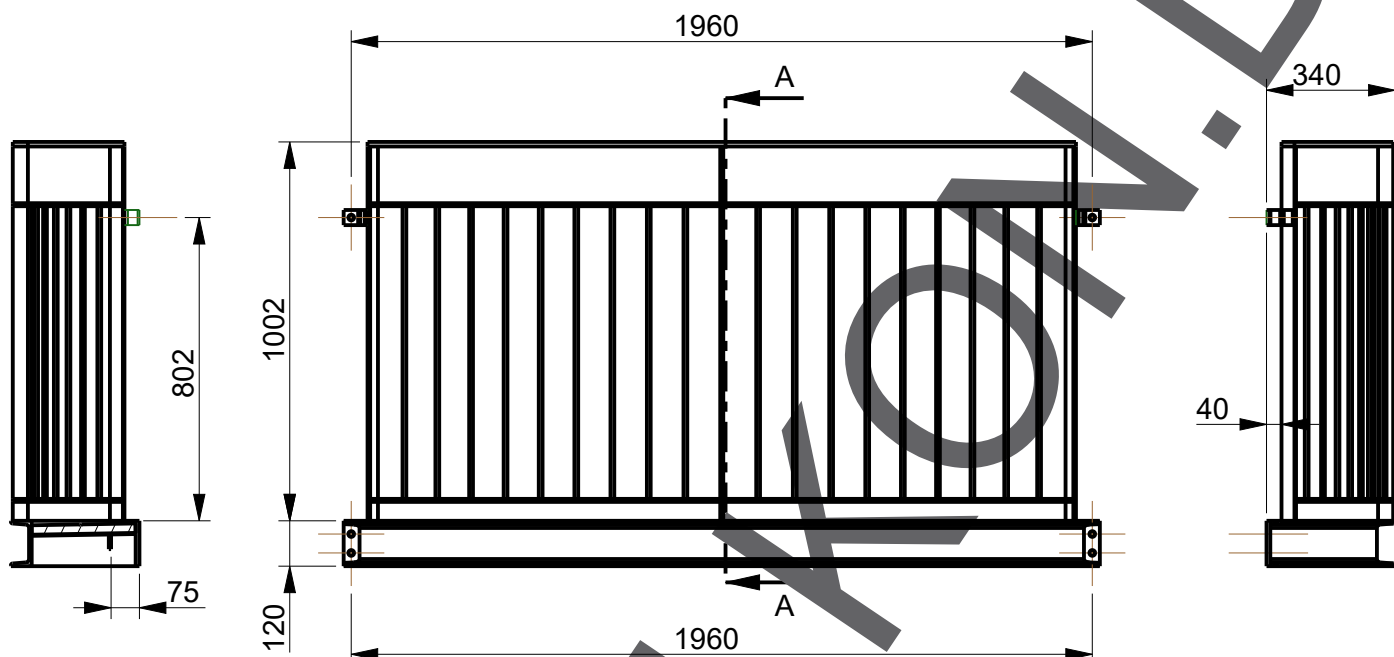

SECTION A-A

SCANDINAVIAN STEELHOUSE
WWW.BALKON.DK

MÅLF:
1:20

Balkon model Nevada 1-2

618574