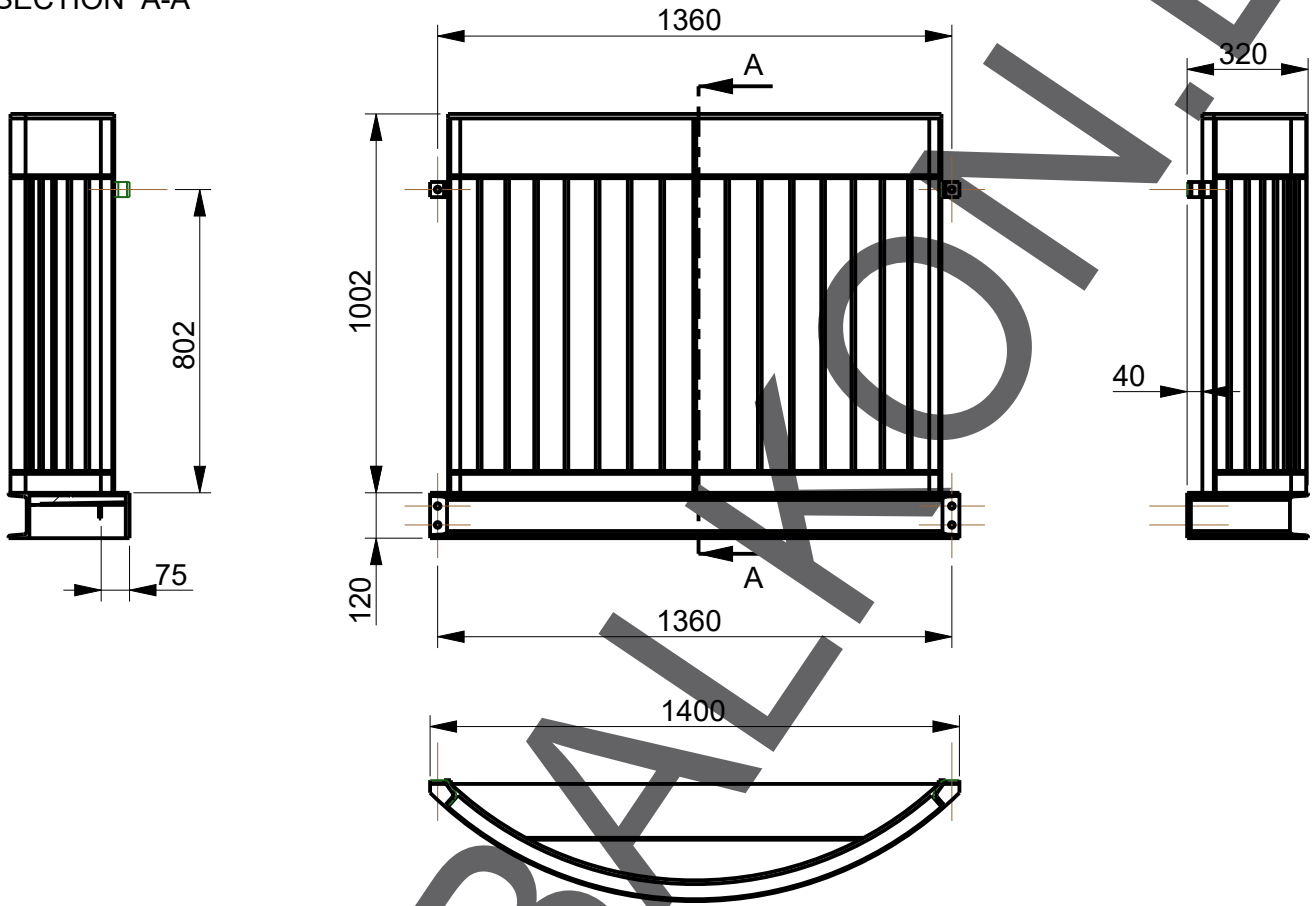

SECTION A-A

SCANDINAVIAN STEELHOUSE
WWW.BALKON.DK

MÅLF:
1:20

Balkon model Nevada 1

618573