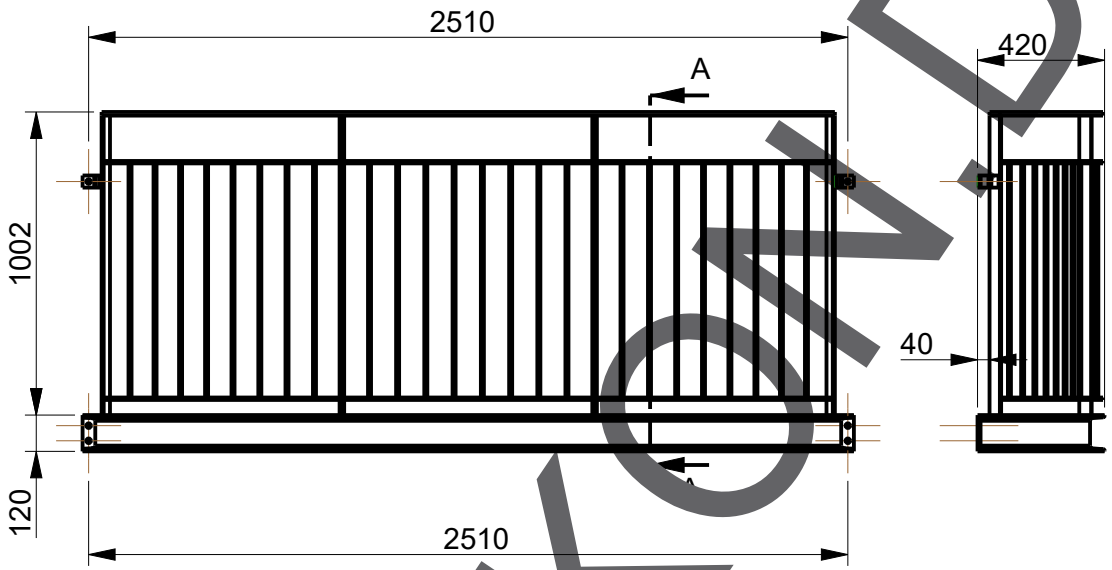

SECTION A-A

SCANDINAVIAN STEELHOUSE  
WWW.BALKON.DK

MÅLF:  
1:25

Balkon model Nevada 1-3

618989