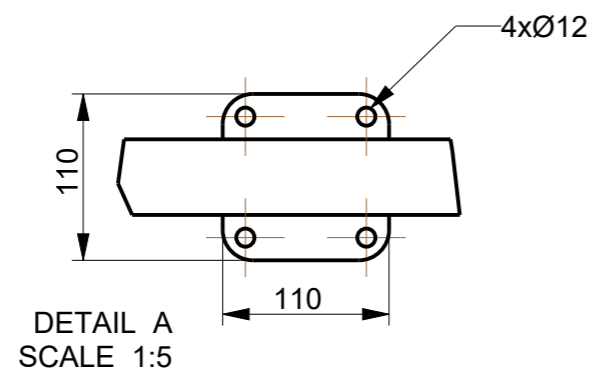

SCALE 1:25

DATO		SIGN.		RETTELSE		UBEN. REJFN.:		<div style="border: 2px solid red; padding: 5px;"> <p>SCANDINAVIAN STEELHOUSE</p> <p>WWW.BALKON.DK</p> </div>		MÅLF:	TEGN.	<div style="border: 2px solid red; padding: 5px;"> <p>1:20</p> <p>GODK.</p> </div>
EMNEVÆGT(Kg):		UBEN. OVERFL.:		UBEN. RADIER:		REVISION NR.:				***		
MAT. VARENR.:		UBEN. SVEJSN.:		MAT. DIMENSON:		Aspen rækværk				730210		
MAT. KVALITET:		Hot galvanize		OVERFL. BEH.:		3540x1170, H=1055						